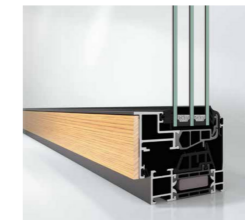

AESTHETIC

BỀN BỈ BÊN NGOÀI, ĐẲNG CẤP BÊN TRONG

Cửa nhôm thiết kế ốp gỗ thế hệ mới là sự kết hợp hài hòa giữa chức năng, hiệu suất và thẩm mỹ. Mặt hướng vào phòng của cửa Wood Design được ốp bằng gỗ sồi tự nhiên, tạo nên sự kết hợp hoàn hảo giữa những thứ tốt nhất của hai vật liệu: đặc tính hiệu suất cao của cửa nhôm và sự sang trọng, thẩm mỹ tự nhiên của bề mặt gỗ hoàn thiện. Với giải pháp kiến trúc cửa Wood Design, VIC mang vẻ đẹp thiên nhiên vào trong căn nhà của bạn.