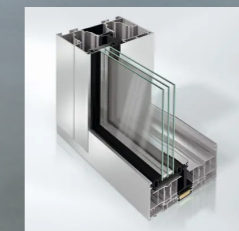

DỰ ÁN XUẤT SẮC NHẤT
ĐÔNG NAM Á 2021 TỪ SCHÜCO

ĐỊNH CHUẨN NGHỆ THUẬT SỐNG

SCHÜCO

CỬA ĐI - CỬA SỐ - CỬA LÙA

THƯƠNG HIỆU HÀNG ĐẦU THẾ GIỚI

SEAMLESS XÓA BỎ MỌI KHUNG CỬA

Hệ thống cửa lùa thiết kế Seamless tích hợp điều khiển bằng điện cho bạn sự trải nghiệm tuyệt vời và thoải mái nhất chỉ với một lần chạm. Góc mở 90° độc đáo là giải pháp đột phá gần như xóa bỏ mọi khung cửa, cho tầm nhìn tối đa, kết nối liền mạch hoàn hảo.

Schüco ASS Seamless Design

- ① Ray trượt âm sàn
- ② Khung bao âm vách tường
- ③ Khung kính từ sàn đến trần 3.200 x 3.500 mm
- ④ Bề mặt khung nhôm hẹp chỉ 31mm
- ⑤ 31 kiểu mở bao gồm mở góc 90° độc đáo

AESTHETIC